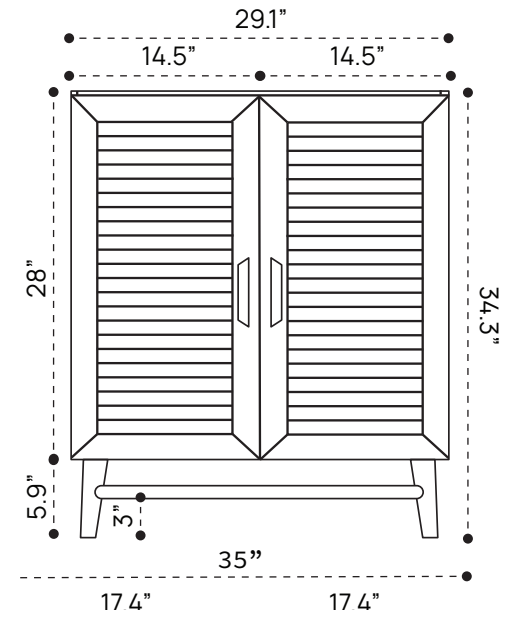

FRONT VIEW

SIDE VIEW