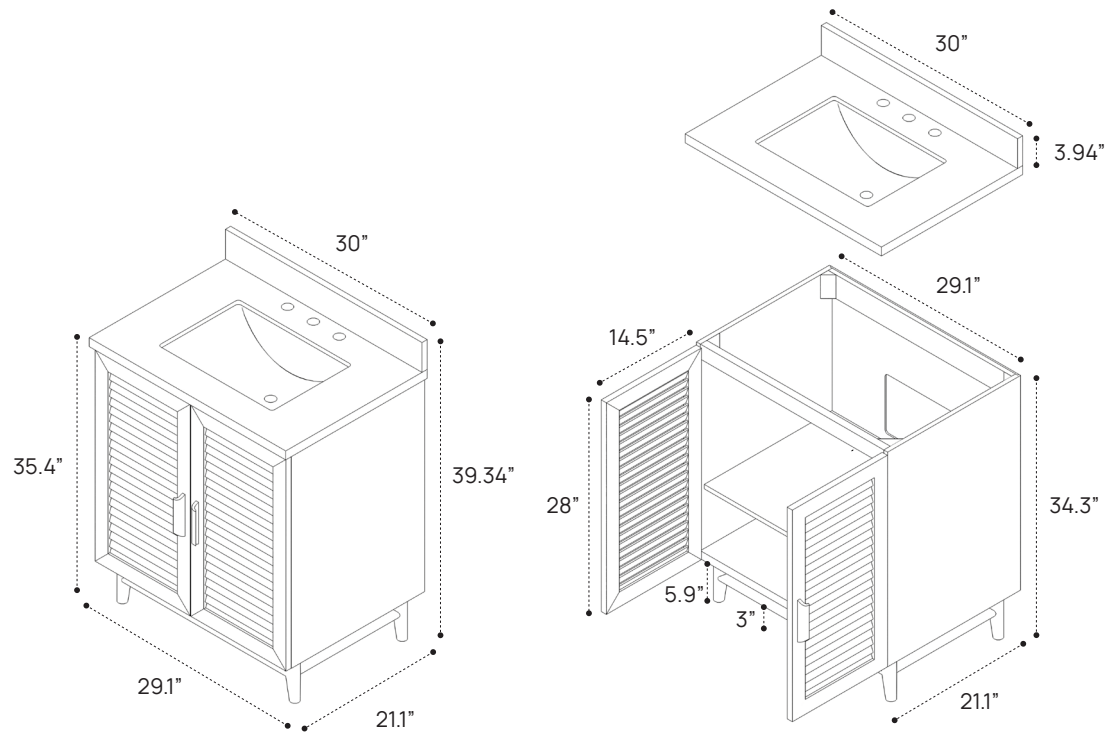

# DIMENSION GUIDE LOWELL 30"

## 3D VIEW

# DIMENSION GUIDE LOWELL 36"

tilebar

# DIMENSION GUIDE LOWELL 48"

tilebar