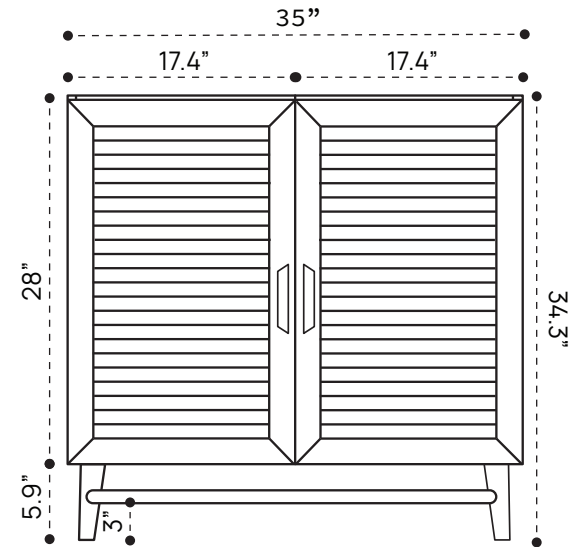

FRONT VIEW

SIDE VIEW