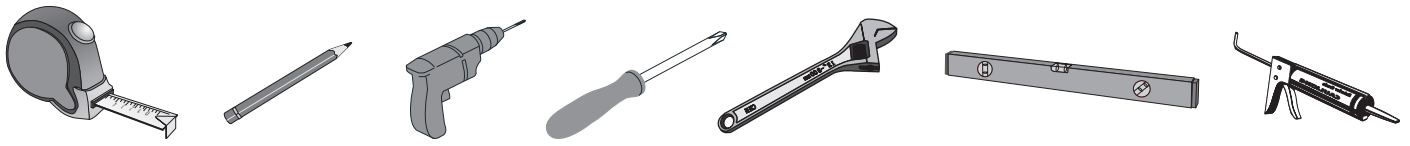

## Erecting Tool/Outils d'assemblage

### Install, Remove, Adjust Of Top Fast Loading Hinge / Montage, démontage et réglage de la charnière de chargement rapide

Install/l'installation

Remove/mobiles

Adjust the height/Hauteur de réglage

adjust the lateral/Réglage latéral

Adjust the depth/Profondeur de réglage