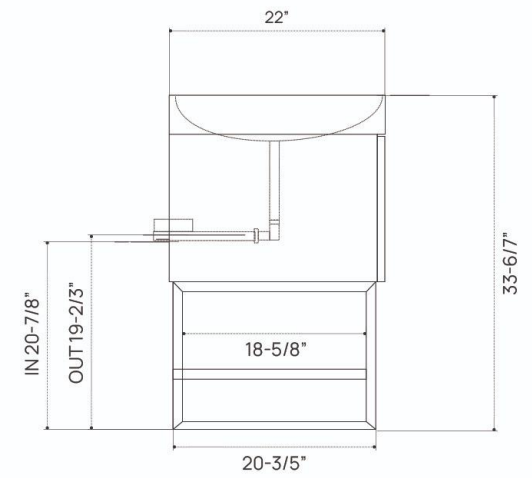

# DIMENSION GUIDE ITHICA VANITY 18"

# DIMENSION GUIDE

ITHICA VANITY 24"

# DIMENSION GUIDE ITHICA VANITY 36"

# DIMENSION GUIDE ITHICA VANITY 48"