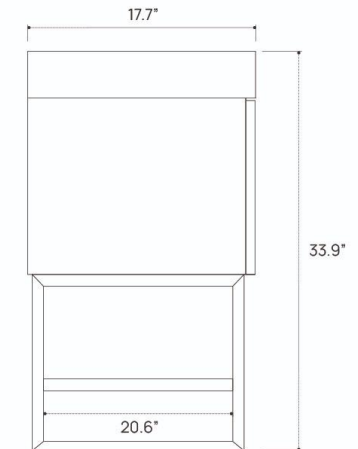

# DIMENSION GUIDE ITHICA VANITY 18"

# DIMENSION GUIDE

ITHICA VANITY 24"

# DIMENSION GUIDE ITHICA VANITY 36"

# DIMENSION GUIDE ITHICA VANITY 48"